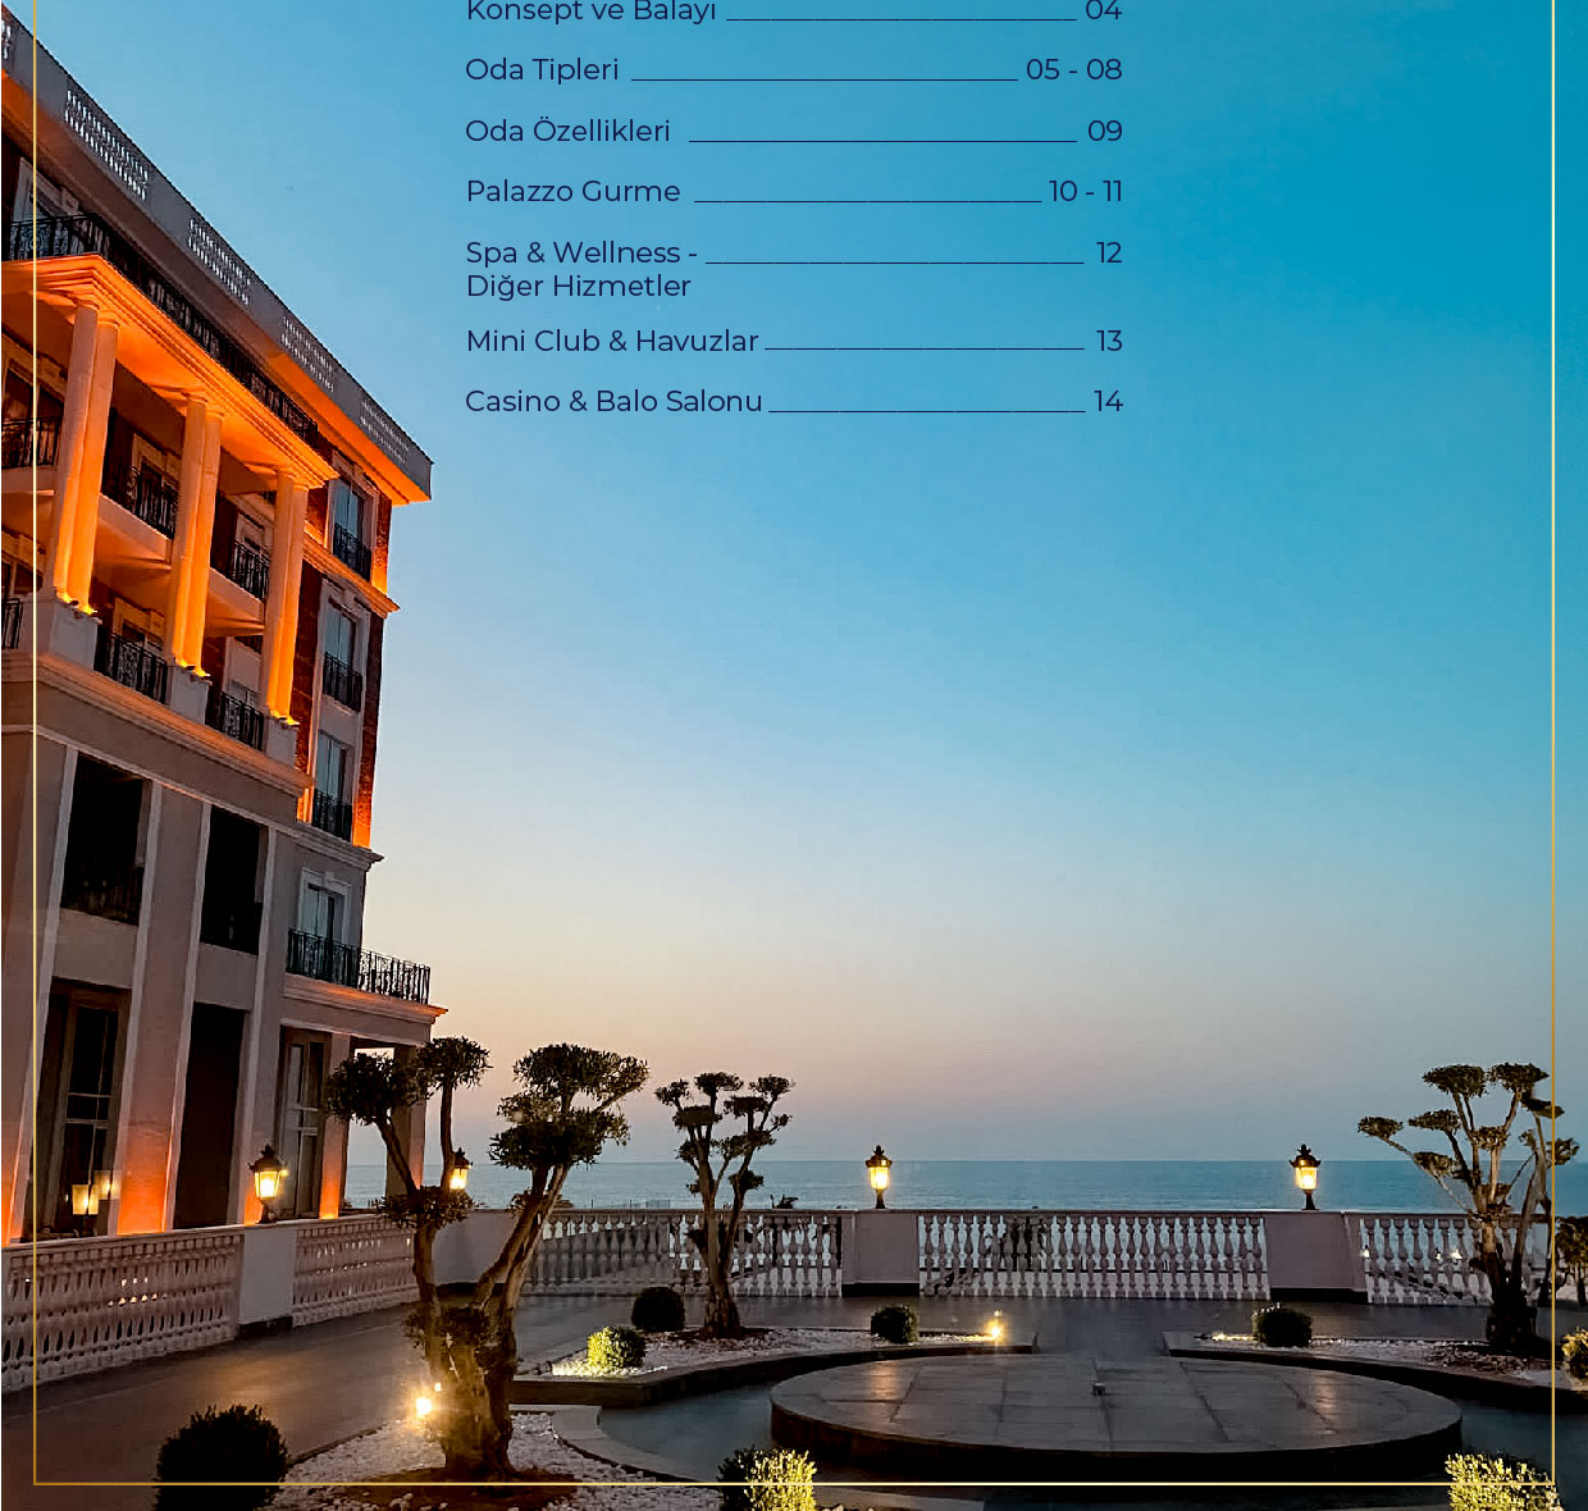

KAYA PALAZZO

RESORT & CASINO

GİRNE

İçindekiler

Genel Bilgiler	03
Konsept ve Balayı	04
Oda Tipleri	05 - 08
Oda Özellikleri	09
Palazzo Gurme	10 - 11
Spa & Wellness - Diğer Hizmetler	12
Mini Club & Havuzlar	13
Casino & Balo Salonu	14