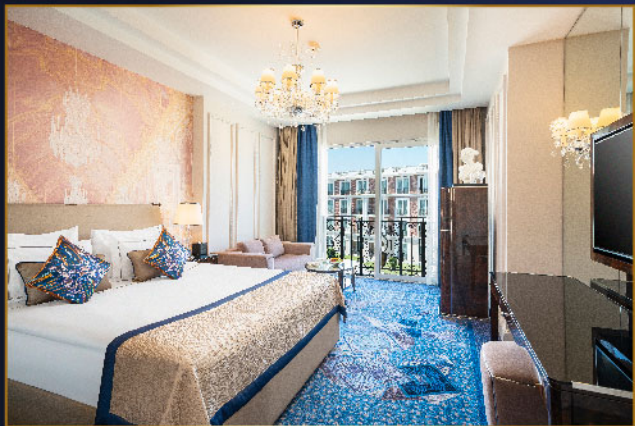

KAYA PALAZZO

RESORT & CASINO
KYRENIA

ZIMMERTYPEN

ZIMMERTYP	LAGE	AUSSICHT	MAXIMALE PERSONENZAHL	RAUMGRÖSSE
Superior	Hauptgebäude	Land	2 Erwachsene + 1 Kind	37 m²
EIGENSCHAFTEN				GESAMT
1 Schlafzimmer mit franz., Sitzecke mit Schlafcouch, Duschbad, franz. Balkon.				38