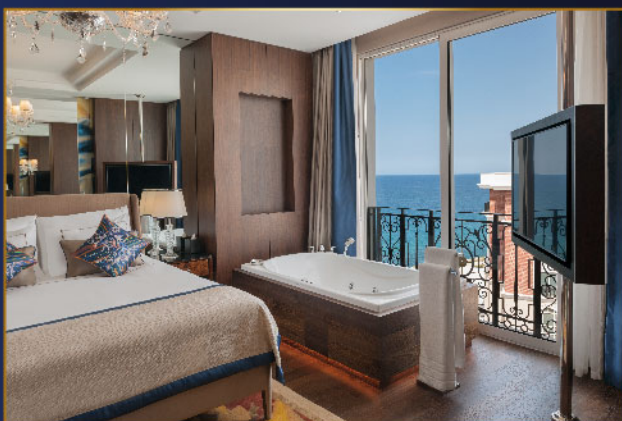

ZIMMERTYP	LAGE	AUSSICHT	MAXIMALE PERSONENZAHL	RAUMGRÖSSE
Grand Suite mit Meerblick	Anbau & Hauptgebäude	Meer	2 Erwachsene + 2 Kinder	80 m²
EIGENSCHAFTEN				GESAMT
Meerblick, französisches Bett Schlafzimmer, 1 großes Wohnzimmer, ausziehbares Sofa, 2 Duschen und Meerblick-Jakuzzi im Schlafzimmer, französischer Balkon oder Balkon.				14