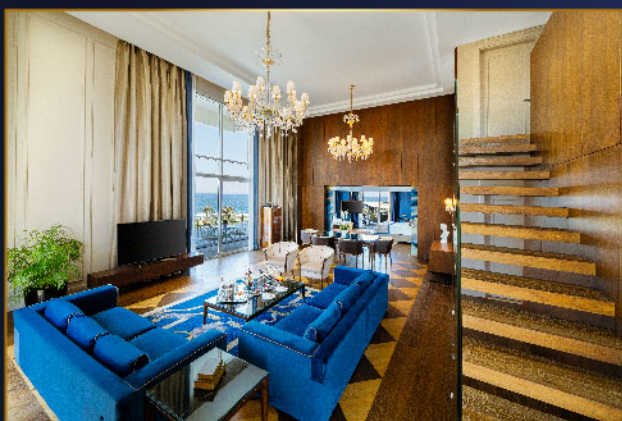

*Darüber hinaus gibt es verbindbare Zimmeralternativen für unsere Deluxe, Deluxe mit Meerblick und Suiten.