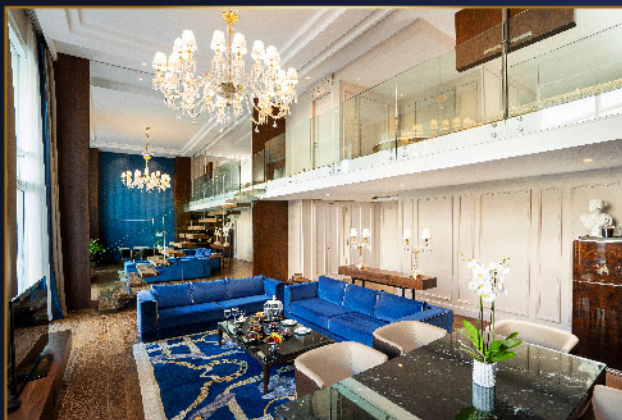

ZIMMERTYP	LAGE	AUSSICHT	MAXIMALE PERSONENZAHL	RAUMGRÖSSE
Dubleks Suite- Swim Up und Meerblick	Anbau	Meer	2 Erwachsene + 2 Kinder	110 m²
EIGENSCHAFTEN				GESAMT
1 Schlafzimmer (Französischen), 1 Wohnzimmer, 2 WCs, 1 Dusche, 1 Whirlpool mit Hydromassage-Funktion, Terrasse mit direktem Zugang zum Pool.				2

ZIMMERTYP	LAGE	AUSSICHT	MAXIMALE PERSONENZAHL	RAUMGRÖSSE
King Suite-Swim Up und Meerblick	Anbau	Meer	4 Erwachsene + 2 Kinder	150 m²
EIGENSCHAFTEN				GESAMT
Duplex mit insgesamt zwei Schlafzimmern, direktem Poolzugang, Terrasse und Meerblick; 1 großes Wohnzimmer, 1 Zweibettzimmer und 1 Schlafzimmer mit französischem Bett, Ankleideraum, Whirlpool und 2 Duschen.				1