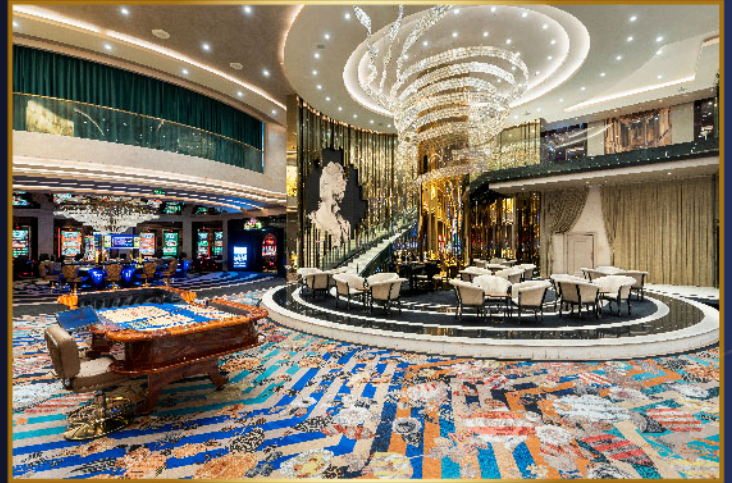

## Casino-Bereich : 5000m<sup>2</sup>

267 Spielautomaten, die mit den neuesten Technologien ausgestattet sind

23 Live-Spieltische

VIP-Loge - Speziell gestalteter separater Spielraum

Smartcard-System

Jackpot-System mit großen Preisen, bei dem alle Maschinen miteinander verbunden sind