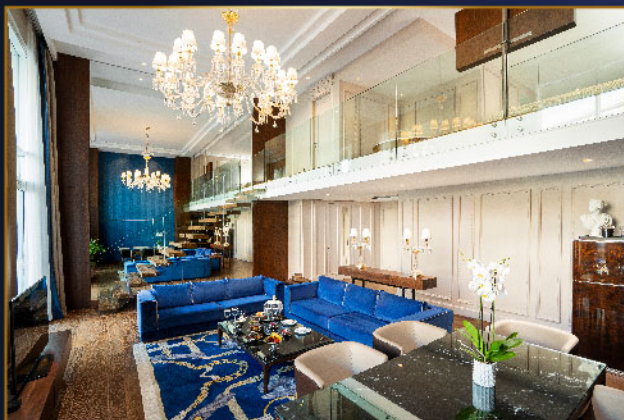

ВИДЫ НОМЕР	РАСПОЛОЖЕНИЕ	ПЕЙЗАЖ	МАКС. КОЛИЧЕСТВО ЧЕЛОВЕК	РАЗМЕР КОМНАТЫ
Dubleks Suite- Swim Up С видом на море	Anex	Море	2 взрослых + 2 ребенка	110 m²
УДОБСТВА				ИТОГО
1 Спальня (Во Французском Стиле), 1 Гостиная, 2 Санузла, 1 Душ, 1 Джакузи с функцией гидромассажа, Терраса с прямым выходом к бассейну.				2

ВИДЫ НОМЕР	РАСПОЛОЖЕНИЕ	ПЕЙЗАЖ	МАКС. КОЛИЧЕСТВО ЧЕЛОВЕК	РАЗМЕР КОМНАТЫ
King Suite-Swim Up С видом на море	Anex	Море	4 взрослых + 2 ребенка	150 m²
УДОБСТВА				ИТОГО
Общее количество две спальни, с прямым выходом к бассейну, терраса с видом на море, двухуровневый; 1 большая гостиная, 1 спальня с двумя кроватями и 1 спальня с кроватью "Французский ложе", гардеробная, джакузи и 2 душа.				1