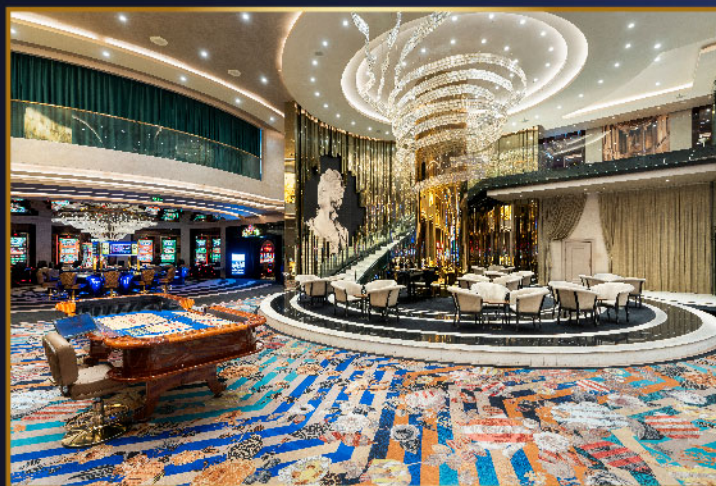

Казино Зона : 5000m²

267 игровых автоматов, оборудованных по последнему слову техники

23 стола для живых игр

VIP ложа - отдельно спроектированная игровая комната

Система смарт-карт

Система джекпота, к которой присоединены все автоматы, имеющая крупные призы

ЗАЛ ДЛЯ БАЛОВ

	ВЫСОТА	ПЛОЩАДЬ М²	ТЕАТР	КЛАСС	КОКТЕЙЛЬ	БАНКЕТ	U-ФОРМА
ПАЛАЦЦО-1	5,50 m	620	550	425	620	425	200
ФОЙЕ	5,00m	150