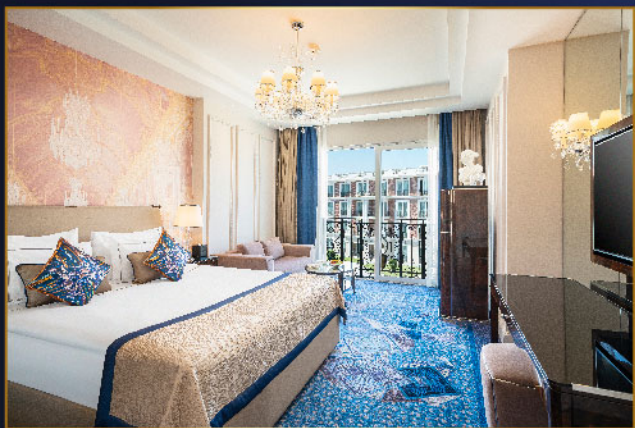

KYRENIA

КОНЦЕПЦИЯ ОСОБЕННОСТЕЙ

НОМЕР-СЬЮИТ - ОСОБЕННОСТИ КОНЦЕПЦИИ
Следующие услуги включены в стоимость номеров категории люкс.
24-часовое обслуживание батлером предоставляется в номерах King Suite с видом на море, Роял сьют с видом на море и номерах Свим ап.
Индивидуальное угощение в номерах.

KAYA PALAZZO

RESORT & CASINO

KYRENIA

ВИДЫ НОМЕРОВ

ВИДЫ НОМЕР	РАСПОЛОЖЕНИЕ	ПЕЙЗАЖ	МАКС. КОЛИЧЕСТВО ЧЕЛОВЕК	РАЗМЕР КОМНАТЫ
Superior	Главный корпус	Суша	2 взрослых + 1 ребенка	37 м ²
УДОБСТВА				ИТОГО
Французская спальня с одной кроватью, раскладной диван в гостиной зоне, душ, французский балкон.				38