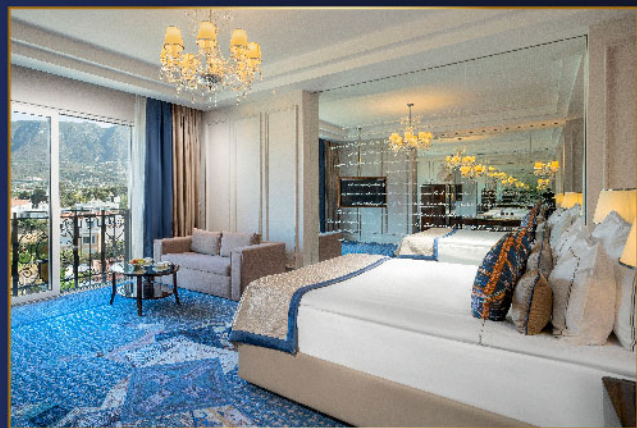

KAYA PALAZZO

RESORT & CASINO

KYRENIA

ВИДЫ НОМЕРОВ

ВИДЫ НОМЕР	РАСПОЛОЖЕНИЕ	ПЕЙЗАЖ	МАКС. КОЛИЧЕСТВО ЧЕЛОВЕК	РАЗМЕР КОМНАТЫ
Superior	Главный корпус	Суша	2 взрослых + 1 ребенка	37 м ²
УДОБСТВА				ИТОГО
Французская спальня с одной кроватью, раскладной диван в гостиной зоне, душ, французский балкон.				38