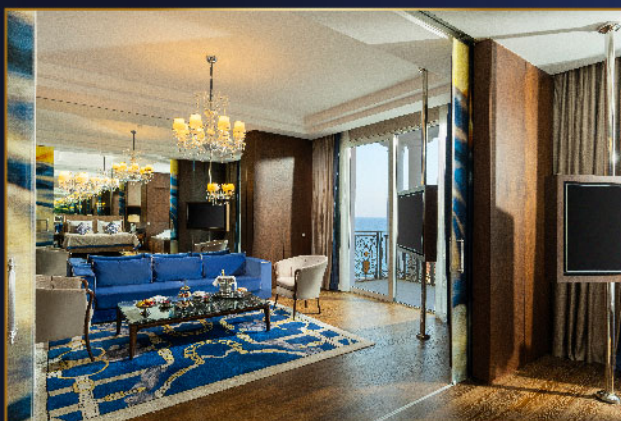

ВИДЫ НОМЕР	РАСПОЛОЖЕНИЕ	ПЕЙЗАЖ	МАКС. КОЛИЧЕСТВО ЧЕЛОВЕК	РАЗМЕР КОМНАТЫ
Grand Suite С видом на море	Anex & Anabina	Море	2 взрослых + 2 ребенка	80 м²
УДОБСТВА				ИТОГО
Вид на море, номер с кроватью "Французский ложе", 1 большая гостиная, раскладной диван, 2 душа и джакузи с видом на море в спальне, французский балкон или балкон.				14