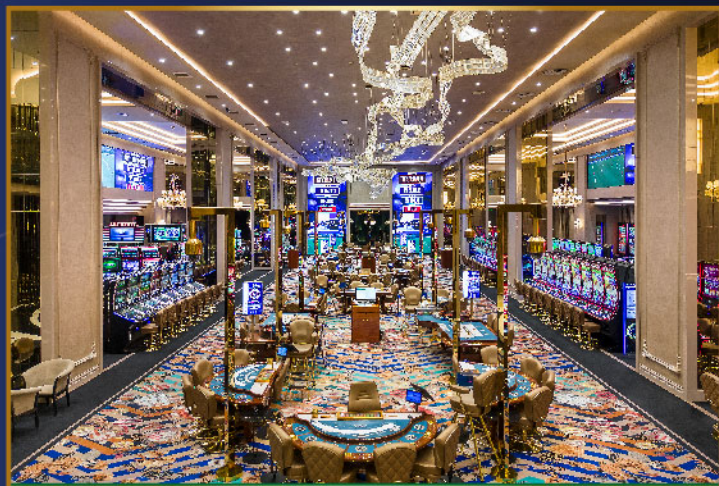

Казино Зона : 5000m²

267 игровых автоматов, оборудованных по последнему слову техники

23 стола для живых игр

VIP ложа - отдельно спроектированная игровая комната

Система смарт-карт

Система джекпота, к которой присоединены все автоматы, имеющая крупные призы