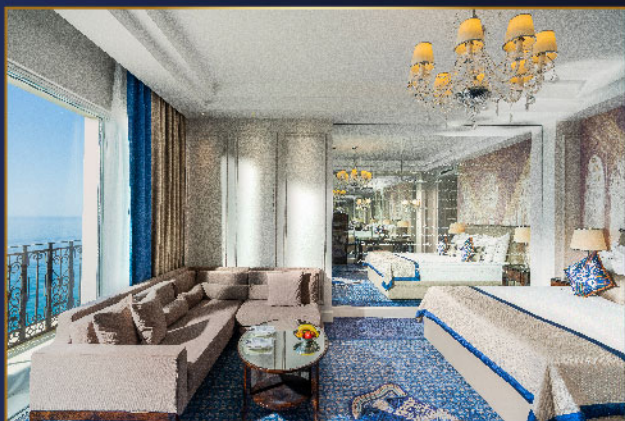

ВИДЫ НОМЕРОВ

ВИДЫ НОМЕР	РАСПОЛОЖЕНИЕ	ПЕЙЗАЖ	МАКС. КОЛИЧЕСТВО ЧЕЛОВЕК	РАЗМЕР КОМНАТЫ
Deluxe С видом на море	Главный корпус	Море	2 взрослых + 2 ребенка	45-60 м²
УДОБСТВА				ИТОГО
Вид на море, номер с двумя односпальными или одной двуспальной кроватью, угловой диван или раскладной диван в гостиной, ванная комната с душем или ванной, французский балкон или балкон.				92