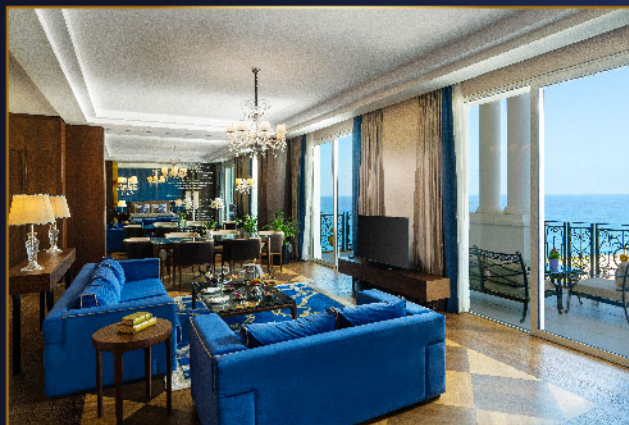

ODA TIPLERİ

ВИДЫ НОМЕР	РАСПОЛОЖЕНИЕ	ПЕЙЗАЖ	МАКС. КОЛИЧЕСТВО ЧЕЛОВЕК	РАЗМЕР КОМНАТЫ
King Suite С видом на море	Anex	Море	2 взрослых + 2 ребенка	120 m²
УДОБСТВА				ИТОГО
Вид на море, номер с кроватью "Французский ложе", 1 большая гостиная и раскладной диван, 2 душа и джакузи в спальне, балкон.				4