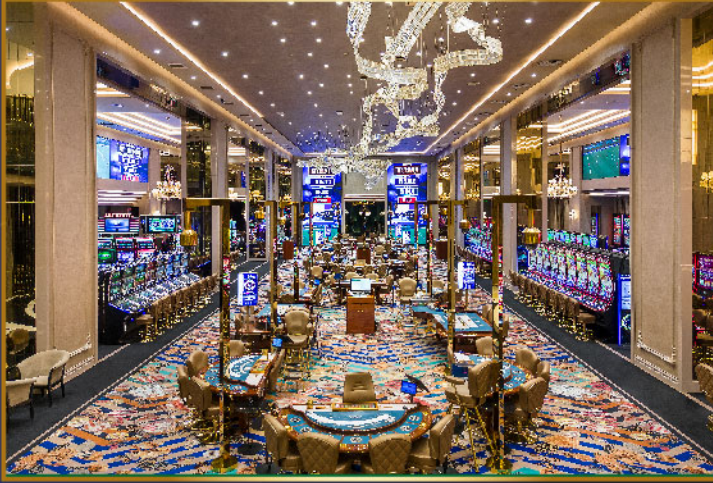

Casino Alanı : 5000m²

Son teknolojilerle donatılmış 267 adet slot makinası

23 adet canlı oyun masası

VIP Loca - Özel olarak dizayn edilmiş ayrı oyun salonu

Smart card Sistemi

Tüm makinaların bağlı olduğu büyük ödüllü Jackpot sistemi

BALO SALONU

	YÜKSEKLİK	ALAN M²	TİYATRO	SINIF	KOKTEYL	BANKET	U DÜZENİ
PALAZZO-I	5,50 m	620	550	425	620	425	200
FUAYE	5,00m	150