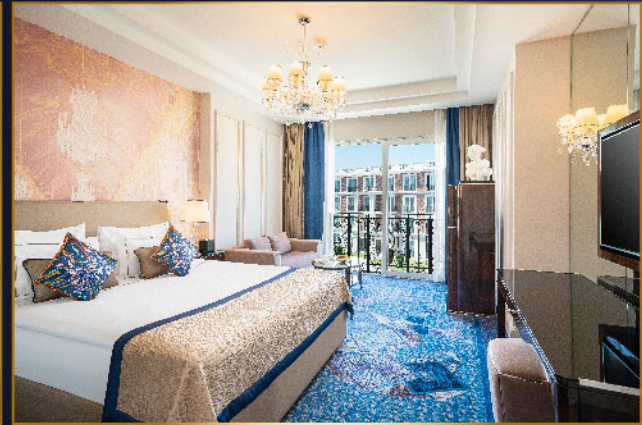

SUITE ODA - KONSEPT ÖZELLİKLERİ

Aşağıda bulunan özellikler Suite oda fiyatlarına dâhildir.

24 saat Butler hizmeti, King Suite Deniz Manzaralı, Royal Suite Deniz Manzaralı ve Swim Up odalarımıza hizmet verilmektedir.

Çiftlere özel masaj 1 kez iki kişi (randevu ile)

KAYA PALAZZO

RESORT & CASINO

GİRNE

ODA TIPLERİ

ODA TİPİ	KONUM	MANZARA	MAKSİMUM KİŞİ SAYISI	ODA BÜYÜKLÜĞÜ
Superior	Ana Bina	Kara	2 yetişkin +1 çocuk	37 m ²
ÖZELLİKLER				TOPLAM
French 1 yatak odası, açılabilir kanepeli oturma alanı, duş banyo, french balkon.				38