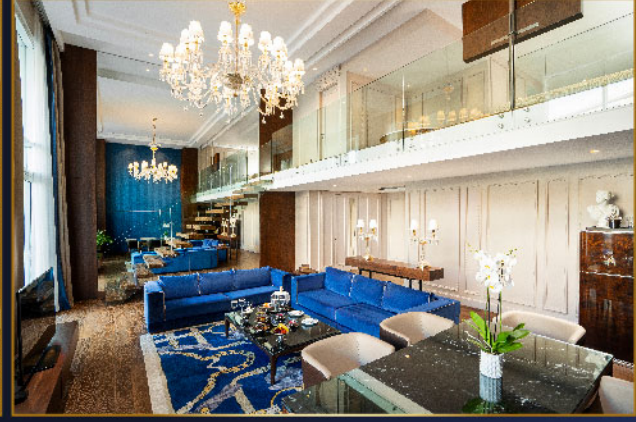

ODA TİPİ	KONUM	MANZARA	MAKSİMUM KİŞİ SAYISI	ODA BÜYÜKLÜĞÜ
Dubleks Suite- Swim Up Deniz Manzaralı	Anex	Deniz	2 Yetişkin +2 Çocuk	110 m²
ÖZELLİKLER				TOPLAM
1 Yatak odası (French), 1 Oturma odası, 2 WC , 1 Duş , 1 Hidro masaj fonksiyonlu jakuzi, Direkt havuza açılan teras.				2

ODA TİPİ	KONUM	MANZARA	MAKSİMUM KİŞİ SAYISI	ODA BÜYÜKLÜĞÜ
King Suite-Swim Up Deniz Manzaralı	Anex	Deniz	4 yetişkin +2 çocuk	150 m²
ÖZELLİKLER				TOPLAM
Toplam iki yatak odası, direk havuz girişli, teras ve deniz manzaralı, dubleks; 1 adet büyük salon, 1 adet twin ve 1 adet french bed yatak odası, giyinme odası, jakuzi ve 2 adet duş,				1