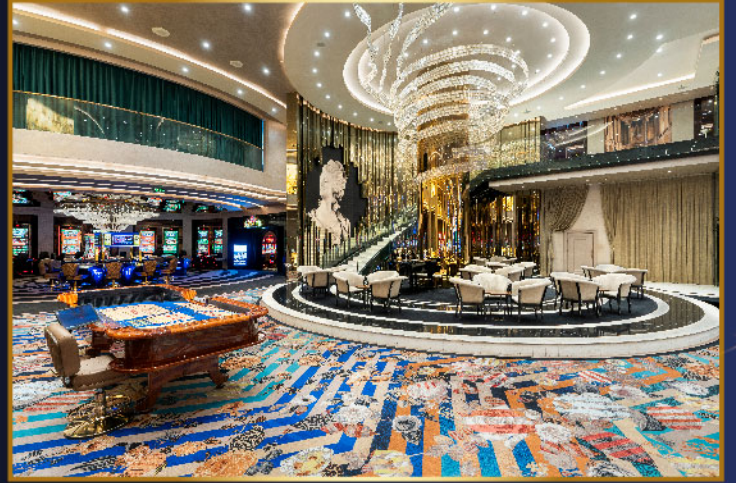

Casino Alanı : 5000m²

Son teknolojilerle donatılmış 267 adet slot makinası

23 adet canlı oyun masası

VIP Loca - Özel olarak dizayn edilmiş ayrı oyun salonu

Smart card Sistemi

Tüm makinaların bağlı olduğu büyük ödüllü Jackpot sistemi

BALO SALONU

	YÜKSEKLİK	ALAN M²	TİYATRO	SINIF	KOKTEYL	BANKET	U DÜZENİ
PALAZZO-I	5,50 m	620	550	425	620	425	200
FUAYE	5,00m	150